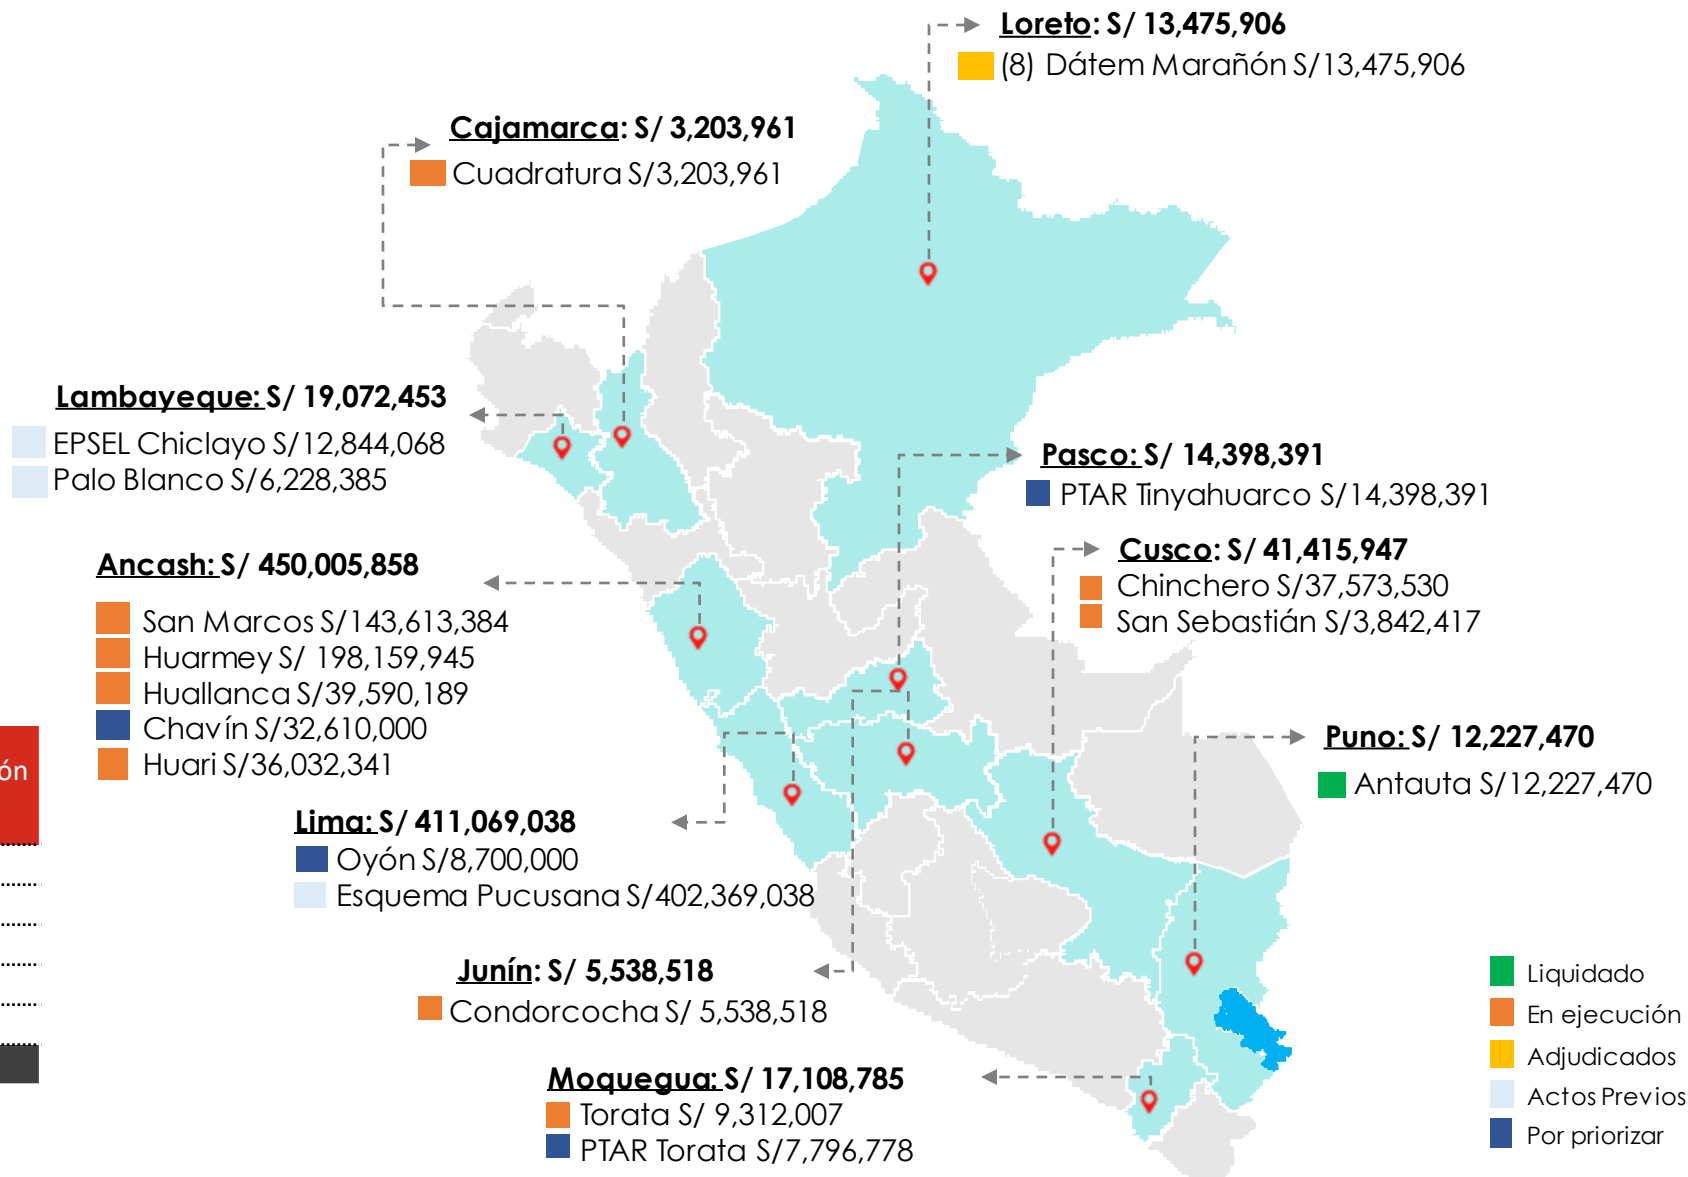

PERÚ

Ministerio de Vivienda, Construcción y Saneamiento

25
Proyectos

Inversión

S/ 987.5 mill.

Estado	Número	Monto de Inversión (Millones S/)
Liquidado	1	12,227,470
En ejecución	9	476,866,292
Adjudicados	8	13,475,906
Actos Previos	3	421,441,491
Por priorizar	4	63,505,169
Total	25	987,516,326

Inversiones en Promoción

PERÚ

Ministerio de Vivienda, Construcción y Saneamiento

30
Proyectos de saneamiento

Inversión

S/ 225.7 mill.

Estado	Número	Monto de inversión (Millones S/)
Con Informe Previo	5	S/ 10.3
Por Priorizar	25	S/ 215.4
Total	30	S/ 225.7