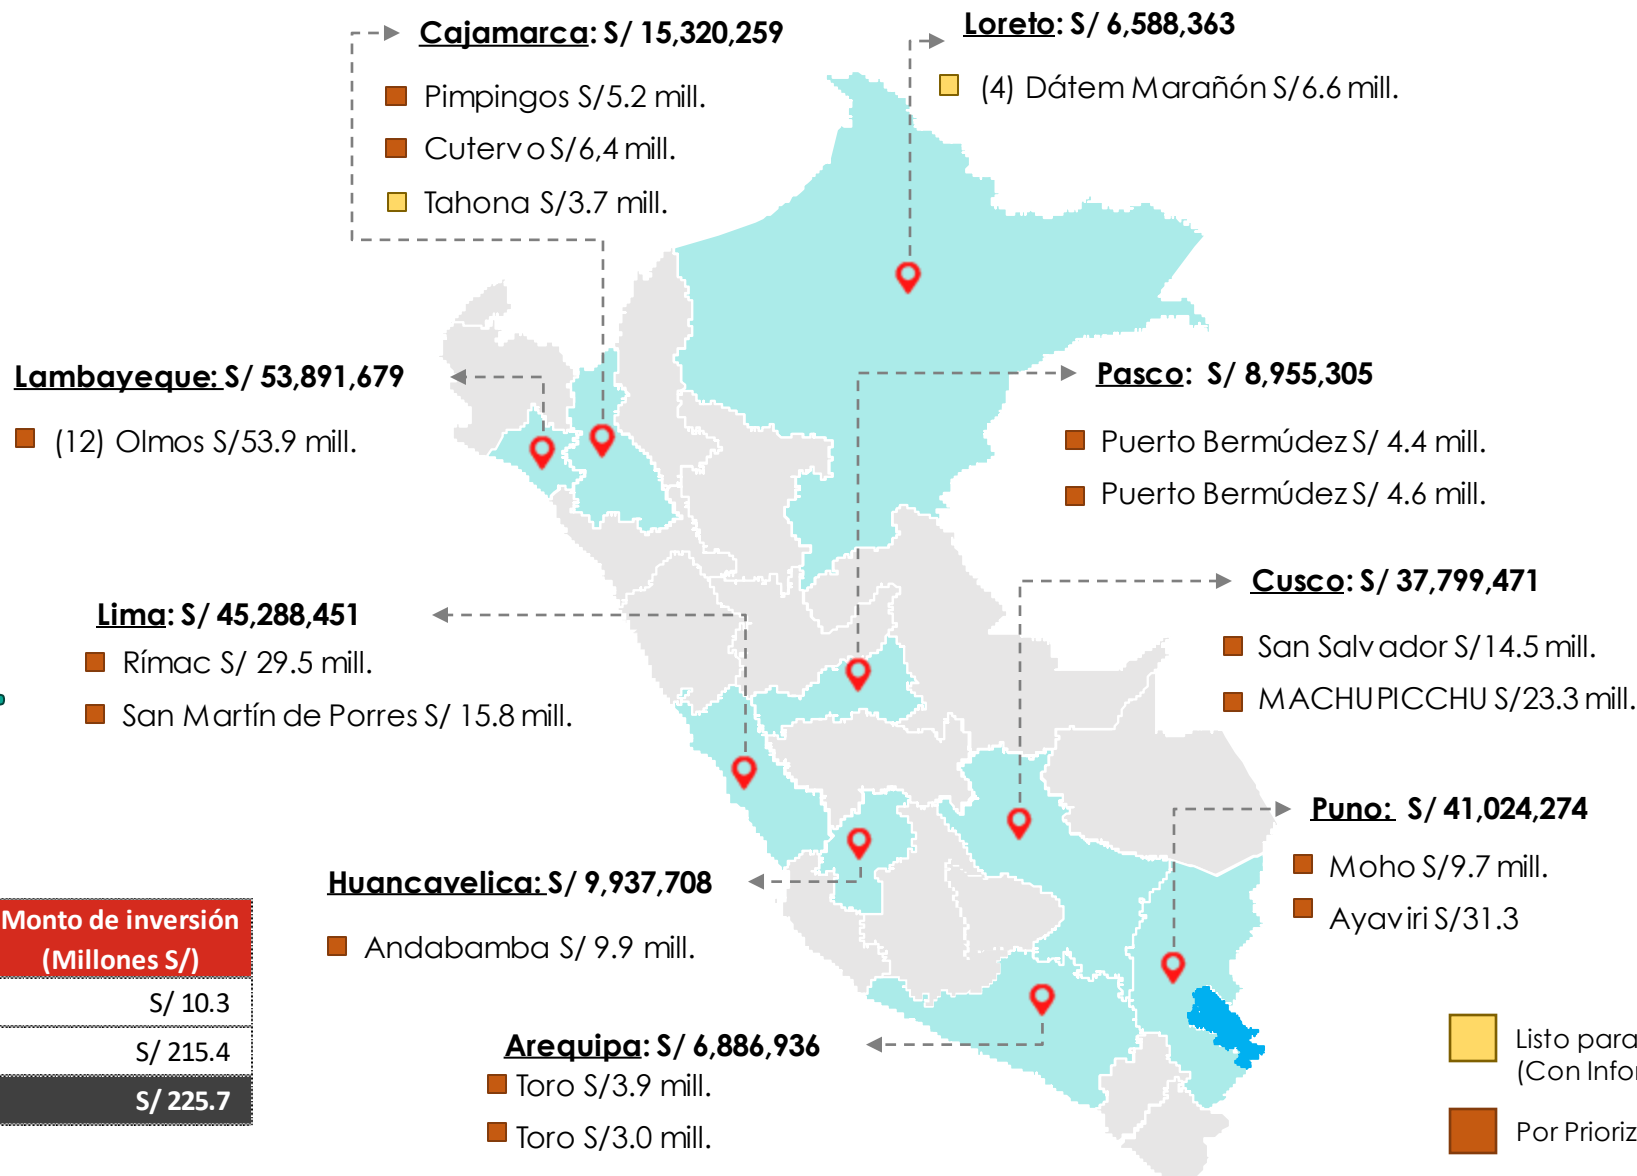

PERÚ

Ministerio de Vivienda, Construcción y Saneamiento

25
Proyectos

Inversión

S/ 987.5 mill.

Estado	Número	Monto de Inversión (Millones S/)
Liquidado	1	12,227,470
En ejecución	9	476,866,292
Adjudicados	8	13,475,906
Actos Previos	3	421,441,491
Por priorizar	4	63,505,169
Total	25	987,516,326

Inversiones en Promoción

PERÚ

Ministerio de Vivienda, Construcción y Saneamiento

30
Proyectos de saneamiento

Inversión

S/ 225.7 mill.

Estado	Número	Monto de inversión (Millones S/)
Con Informe Previo	5	S/ 10.3
Por Priorizar	25	S/ 215.4
Total	30	S/ 225.7