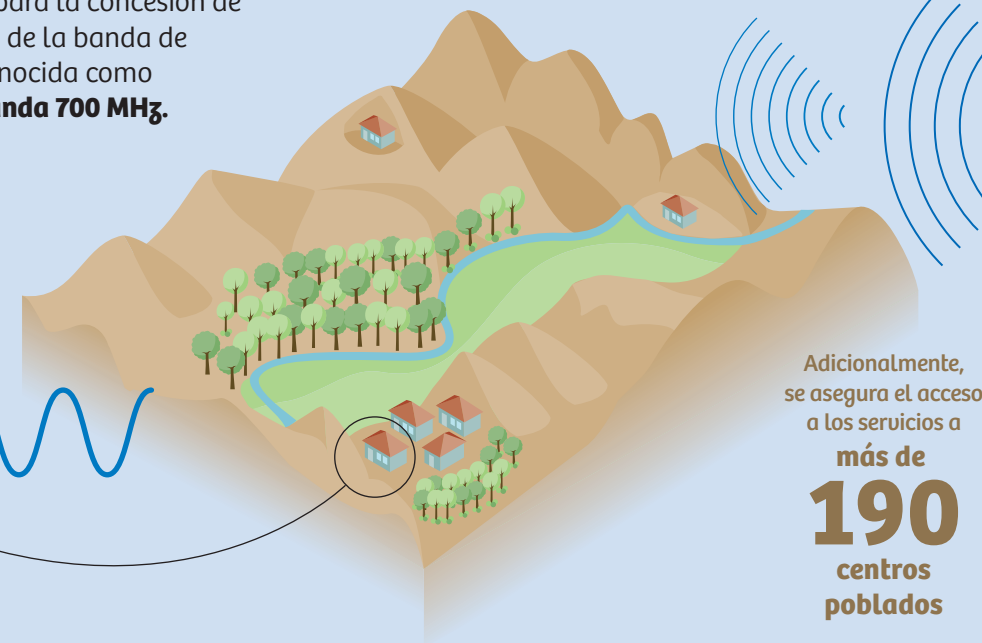

CONCESIÓN DE BANDA 700 MHz

Internet móvil de alta velocidad para todo el país

Por encargo del Ministerio de Transportes y Comunicaciones, ProInversión convocó y realizó la licitación para la concesión de tres bloques (A, B y C) de la banda de 698-806 MHz, más conocida como diuidendo digital o **Banda 700 MHz**.

Mayor cobertura en zonas rurales

Gracias a su propagación de largo alcance puede ser utilizada en zonas rurales, aisladas o periféricas con baja densidad de población.

Adicionalmente, se asegura el acceso a los servicios a **más de 190 centros poblados**

Mejor penetración de señal en zonas urbanas

Por su naturaleza, la Banda 700 MHz permite una gran penetración de la señal en zonas urbanas con alta densidad de edificaciones.

Plazo de concesión: **20 años**